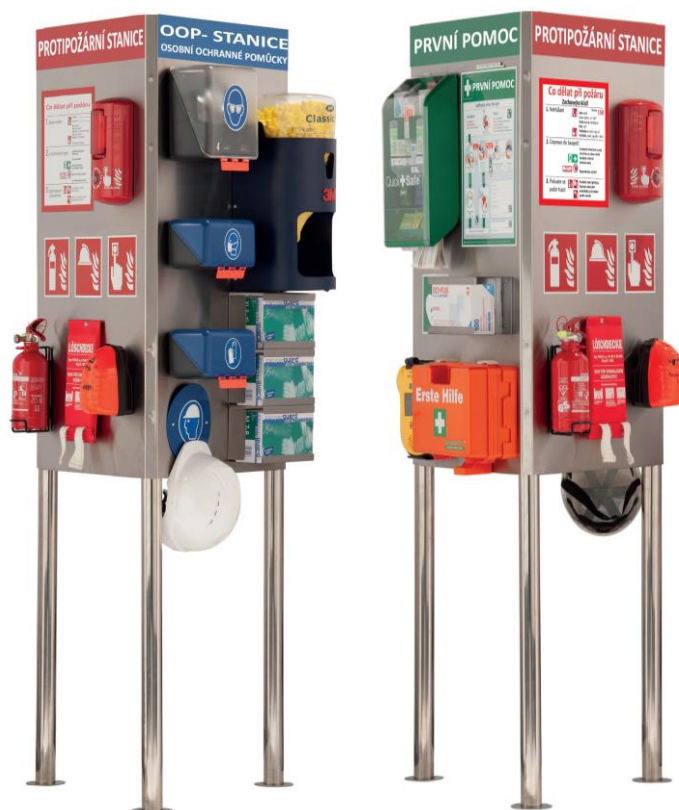

Vytvořte centrální, jasný kontaktní bod pro první pomoc, požární ochranu a osobní ochranné prostředky (OOP) s naší novou a jedinečnou stanicí B-SAFETY!

Stanice **B-SAFETY** je plně přizpůsobitelné řešení, které vyhovuje vašim jedinečným místním potřebám. Stanice může být vybavena téměř všemi příslušnými bezpečnostními výrobky a zajišťuje centrální uložení a snadnou dosažitelnost pomůcek. Ušetřete čas a peníze vy i vaši odborníci na bezpečnost: rychle a snadno získáte přehled o spotřebě a době použitelnosti produktů.

Výborná viditelnost a přehlednost usnadňují práci vašim zaměstnancům a kolegům. Stanice je vyrobena z nerezové oceli a poskytuje tak nejen prostor pro bezpečnostní informace, ale také umožňuje individuální osazení pomůckami.

Stanice **B-SAFETY** je k dispozici v několika variantách: jednotlivé panely pro upevnění na zeď nebo volně stojící Záchranný ostrov se třemi stěnami. Jako speciální funkci můžeme nainstalovat záchranná svítidla s piktogramem a nouzové osvětlení stanice – dodatečné bezpečnostní světlo pro osvětlení ochranných pomůcek v případě výpadku napájení.

Poradíme vám, nabízíme správné řešení na míru!

Výrobek: B-Safety nebo rovnocenný

Objednací číslo: **BRU BSA-31-01**

Výhradní dodavatel v ČR a SR: www.OcniSprchy.cz (Bangco s.r.o.)