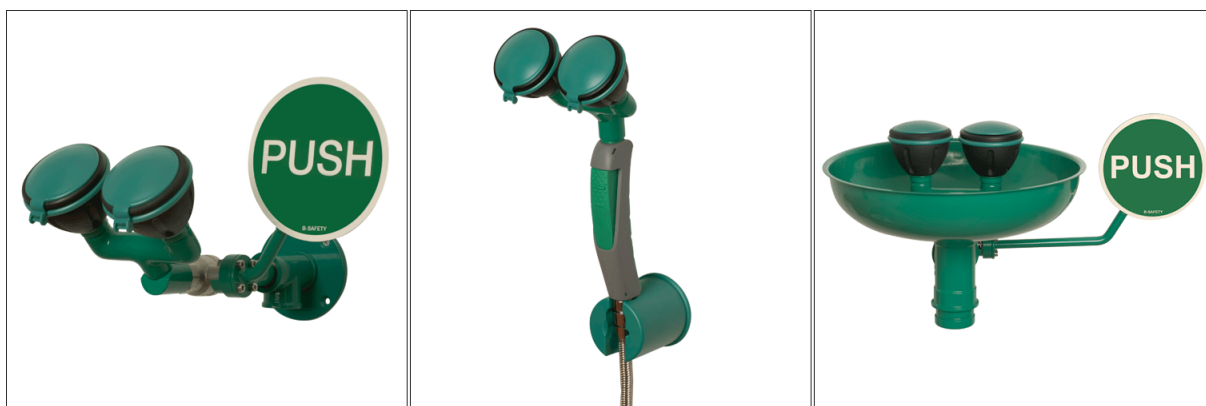

Havarijní oční sprchy - nyní za akční ceny!

Ve výrobním sektoru i v laboratořích jsou díky rostoucímu povědomí o bezpečnosti práce i lepší, na ochranu pracovníků zaměřené legislativě EU, stále častěji využívány bezpečnostní oční sprchy.

Oční sprchy dodávané firmou **Bangco** se vyznačují těmito přednostmi:

- **Hlavice** zajišťují široký, jemný a rovnoměrný proud vody, hlavice v **úhlu 45°** mají lepší polohu vůči očím postiženého. Při čištění je možné je sejmout.
- Díky **integrovanému regulátoru** je proud vody konstantní nezávisle na tlaku vody. Průtok vody je 7 l/min na jednu hlavici, u provedení se dvěma hlavicemi dostaneme vyšší průtok (14 l/min) a tím možnost lepšího omytí obou očí současně.
- **Omezovač zpětného nasátí** nedovolí vracení špinavé vody zpět a chrání tak pitnou vodu.
- **Sprchovací plošky** jsou odolné proti zanášení. Velké otvory v hlavici zabraňují usazování vodního kamene, **gumové manžety** chrání postiženého před poraněním při nárazu.
- Lehké plastové **krytky proti prachu** se samy uvolní ihned po spuštění vody.
- Sprchy se spouští **aretovatelnou klapkou**, ventil se sám neuzavírá, jak vyžaduje příslušná norma.
- **Hadice** pro přívod pitné vody k ručním sprchám má standardní délku 1 500 mm a je obalena krytem z ušlechtilé oceli. Dodáváme také hadice s dodatečnou vrstvou PVC pro snadné čištění nebo hadice v jiných délkách.
- Ke všem očním sprchám je vždy přiložen **samolepicí označovací štítek**.
- Samozřejmostí je **shoda s normou** ČSN EN 15154-2:2006, STN EN 15154-2:2006, DIN EN 15154-2:2006, ANSI Z358.1-2009, GOST-R Certifikát č. 0145433.